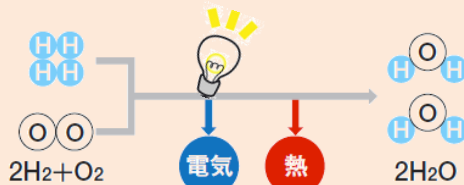

停電を感知し運転継続

■エネファームってなに？

エネファームは、都市ガスやLPガスを使う家庭の「ガス発電システム」です。

発電するときに発生する熱を利用してお湯を作り、家庭内の給湯や床暖房等に利用できます。

1台でいくつもの仕事をしてくれる、『家庭用コージェネレーションシステム』です。

■燃料電池ってなに？

都市ガスやLPガスから水素を取り出し、空気中の酸素と化学反応させて、「電気」を作ります。その原理は「水の電気分解の逆」です。