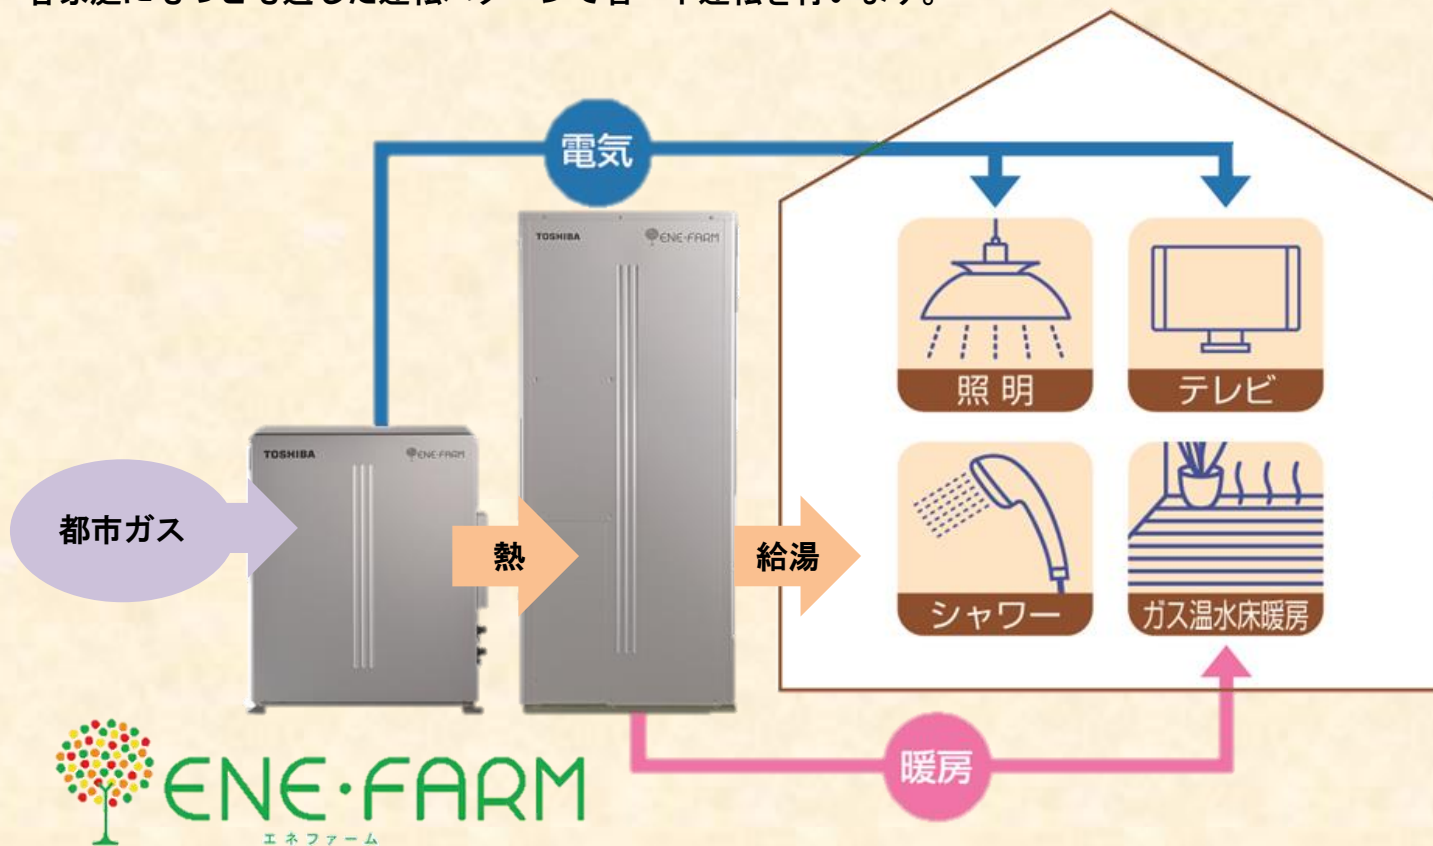

ガス機器の購入については、
ガス水道局指定器具販売業者、指定工事
店へお問い合わせください。

H27年度 VOL.2

◇インフォメーション

- ◎家庭用燃料電池「エネファーム」のご紹介
- ◎都市ガス機器設置助成金制度
- ◎水道についてのご紹介
 - ・小学生の浄水場見学
 - ・じょうえつの水源地めぐり
- ◎ガス機器メーカー広告掲載
リンナイ ノーリツ パロマ

ガスをつかって発電

家庭用燃料電池「エネファーム」のご紹介

ガスを使って発電する「エネファーム」。ガスの中にある水素を取り出して、空気中の酸素と化学反応させることによって、電気を発生させます。電気は家の中で、電気を発生する時に出る熱はお湯を作る際に利用します。電気を使う場所で発電し、発生した熱を使うため、エネルギー効率がとても高いことが特徴です。また、「エネファーム」は家庭の生活パターンを自動で学習し、各家庭にもっとも適した運転パターンで省エネ運転を行います。