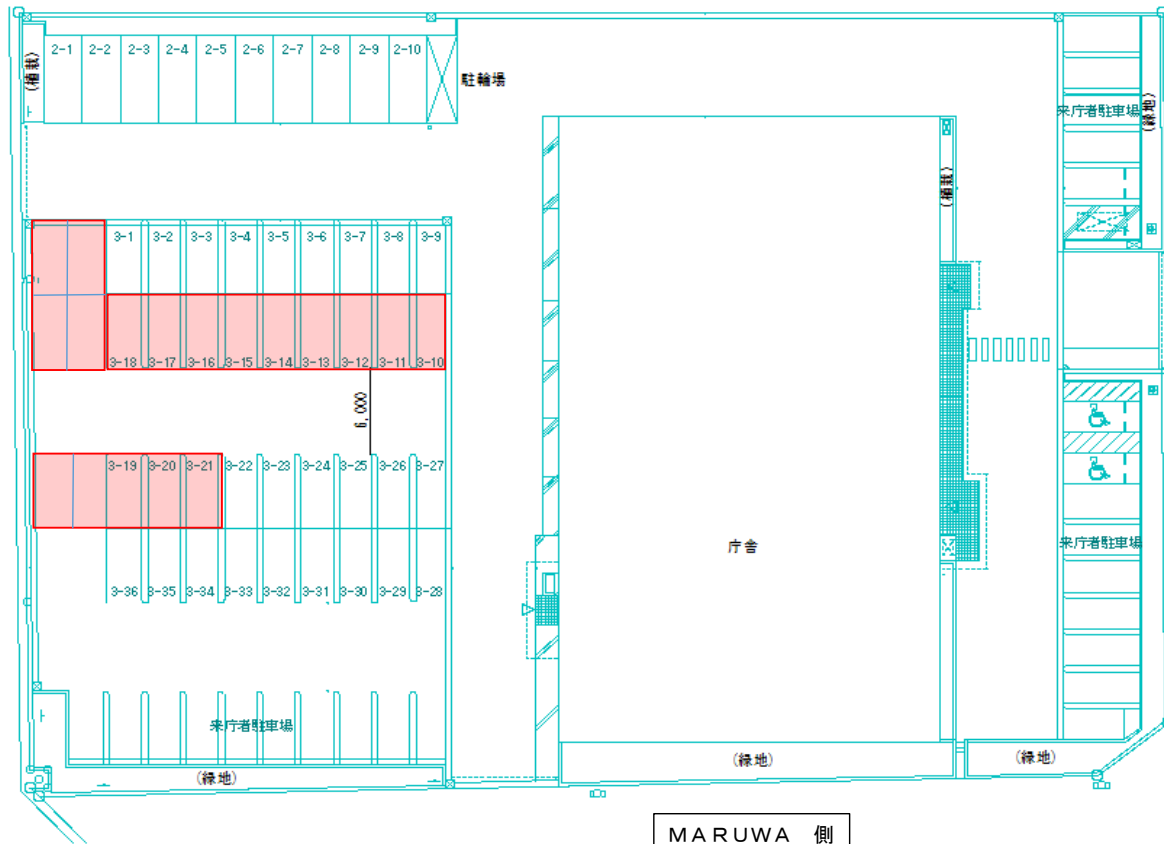

春日謙信交流館 側

えちごトキめき鉄道 側

MARUWA 側

- 【来庁時の注意事項】**
- ・ 庁舎西側の赤く表示した箇所に駐車して下さい。
 - ・ 駐車台数が限られているため、相乗りで来庁願います。
 - ・ 来庁者駐車場、春日謙信交流館駐車場、市役所駐車場、市職員駐車場等には駐車しないで下さい。
 - ・ 管工事会館でも駐車が可能です。

 …臨時駐車場