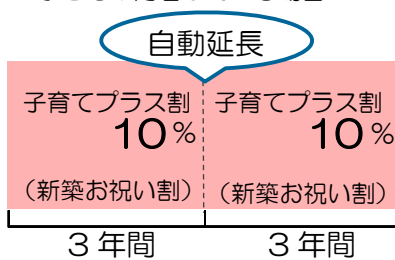

子育てプラス割

適用条件	<ul style="list-style-type: none"> ・新築お祝い割を適用している方 ・一般住宅において下記のいずれかの契約を締結している方 <ul style="list-style-type: none"> ①一般契約 ②融雪契約 ③家庭用温水暖房契約 ④家庭用コージェネレーション契約
	<ul style="list-style-type: none"> ・新築お祝い割の申込み時以降において、中学3年生までのお子さまが同居している方
割引内容	従量料金の10% ※基本料金は割引対象外
期 間	適用開始日から新築お祝い割の適用終了まで (最大6年間)

※お客さまからのお申込みが必要です。 ※平成29年4月1日以降にガスの使用を開始された方が対象になります。

どれくらい割引になるの？

【家庭用温水暖房契約で1月あたり冬期に126㎡、その他期に35㎡ご使用の場合】

適用イメージ

●新築の場合

●新築時に中学卒業までの子どもが同居している場合

●新築お祝い割期間中に子どもが生まれた場合

最大6年間、10%割引になります！