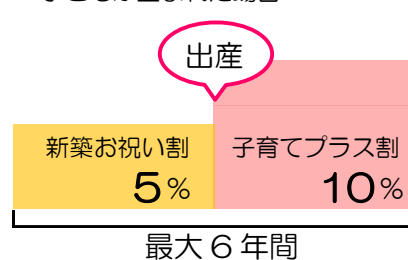

子育てプラス割

適用条件	<ul style="list-style-type: none"> ・新築お祝い割を適用している方 ・一般住宅において下記のいずれかの契約を締結している方 <ul style="list-style-type: none"> ①一般契約 ②融雪契約 ③家庭用温水暖房契約 ④家庭用コージェネレーション契約
	<ul style="list-style-type: none"> ・新築お祝い割の申込み時以降において、中学3年生までのお子さまが同居している方
割引内容	従量料金の10% ※基本料金は割引対象外
期 間	適用開始日から新築お祝い割の適用終了まで (最大6年間)

※お客さまからのお申込みが必要です。 ※平成29年4月1日以降にガスの使用を開始された方が対象になります。

どれくらい割引になるの？

【家庭用温水暖房契約で1月あたり冬期に126㎡、その他期に35㎡ご使用の場合】

適用イメージ

●新築の場合

●新築時に中学卒業までの子どもが同居している場合

●新築お祝い割期間中に子どもが生まれた場合

最大6年間、10%割引になります！