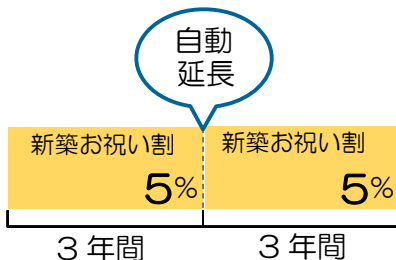

子育てプラス割

適用条件	<ul style="list-style-type: none"> ・新築お祝い割を適用している方 ・一般住宅において下記のいずれかの契約を締結している方 <ul style="list-style-type: none"> ①一般契約 ②融雪契約 ③家庭用温水暖房契約 ④家庭用コージェネレーション契約
	<ul style="list-style-type: none"> ・新築お祝い割の申込み時以降において、中学3年生までのお子さまが同居している方
割引内容	従量料金の10% ※基本料金は割引対象外
期 間	適用開始日から新築お祝い割の適用終了まで (最大6年間)

※お客さまからのお申込みが必要です。 ※平成29年4月1日以降にガスの使用を開始された方が対象になります。

どれくらい割引になるの？

【家庭用温水暖房契約で1月あたり冬期に126㎡、その他期に35㎡ご使用の場合】

適用イメージ

●新築の場合

●新築時に中学卒業までの子どもが同居している場合

●新築お祝い割期間中に子どもが生まれた場合

最大6年間、10%割引になります！