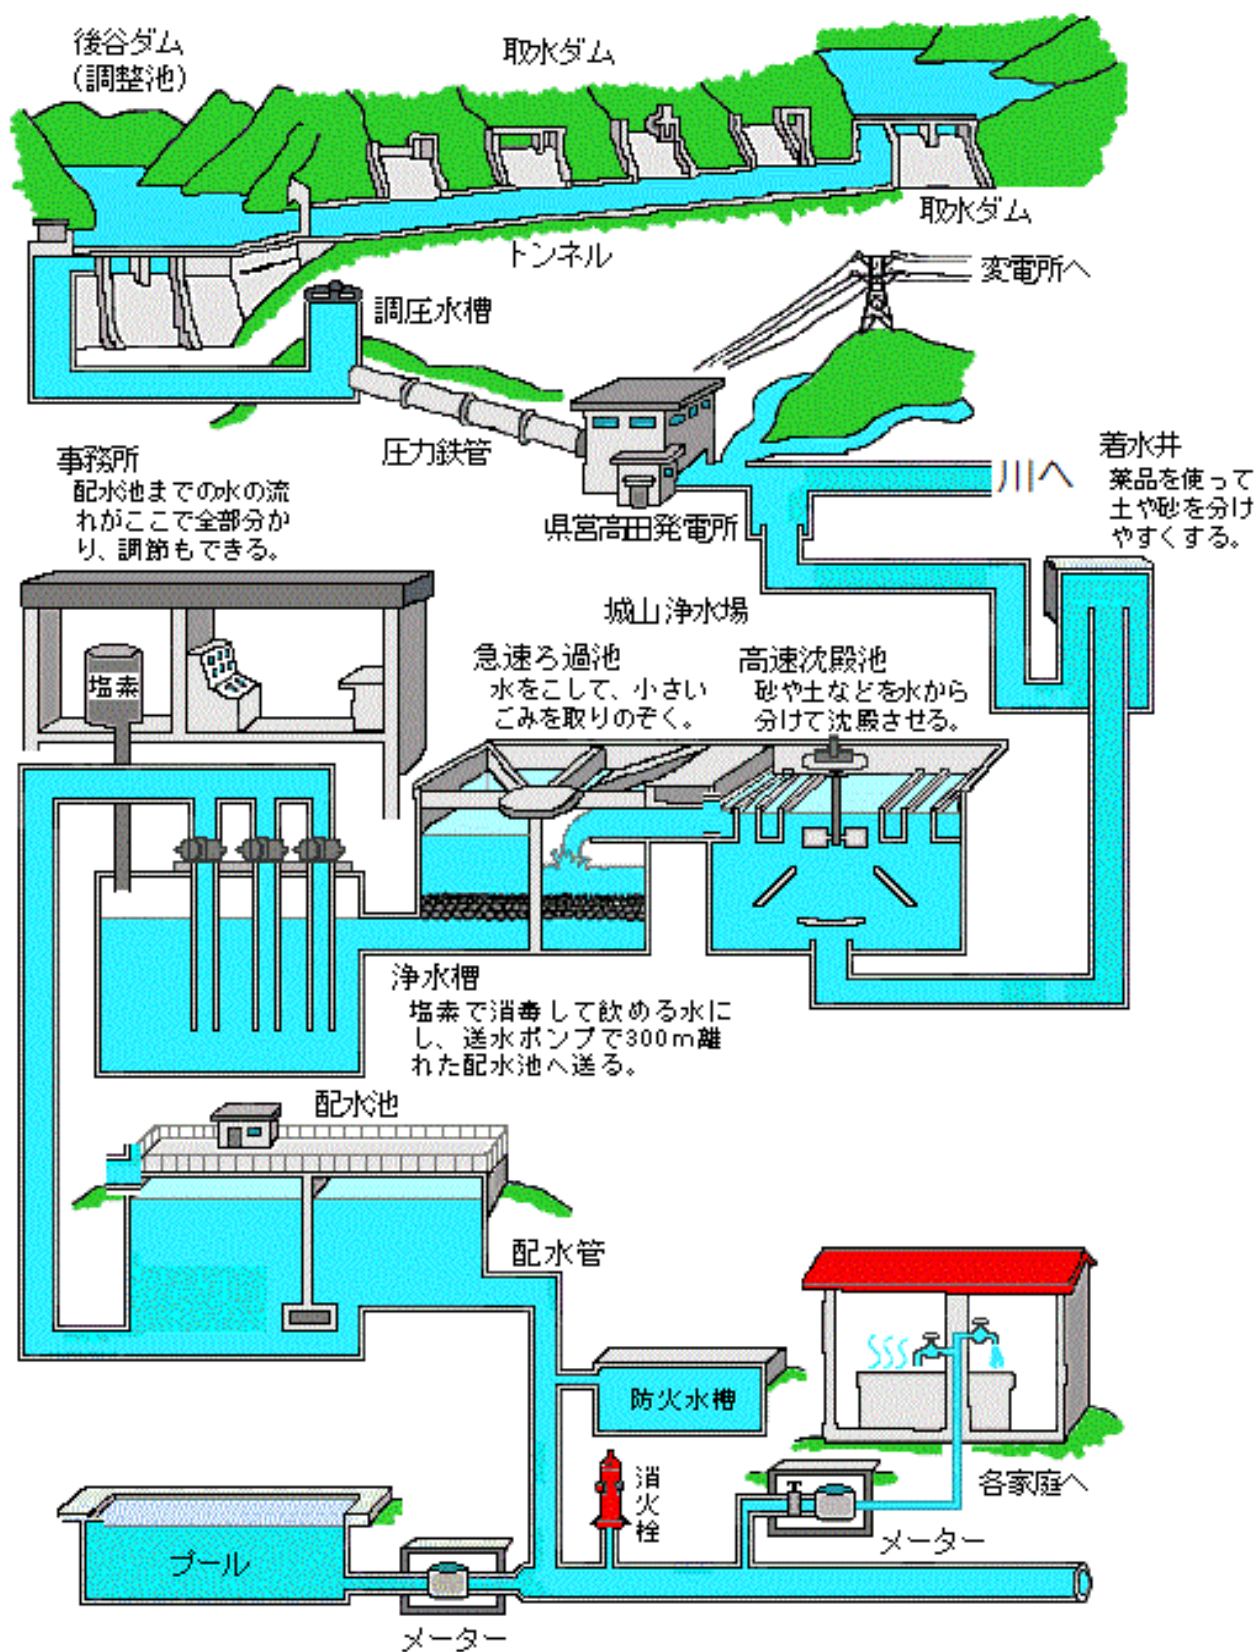

城山浄水場

正善寺浄水場・柿崎川浄水場

浄水場のしくみ (飲み水のできるまで)